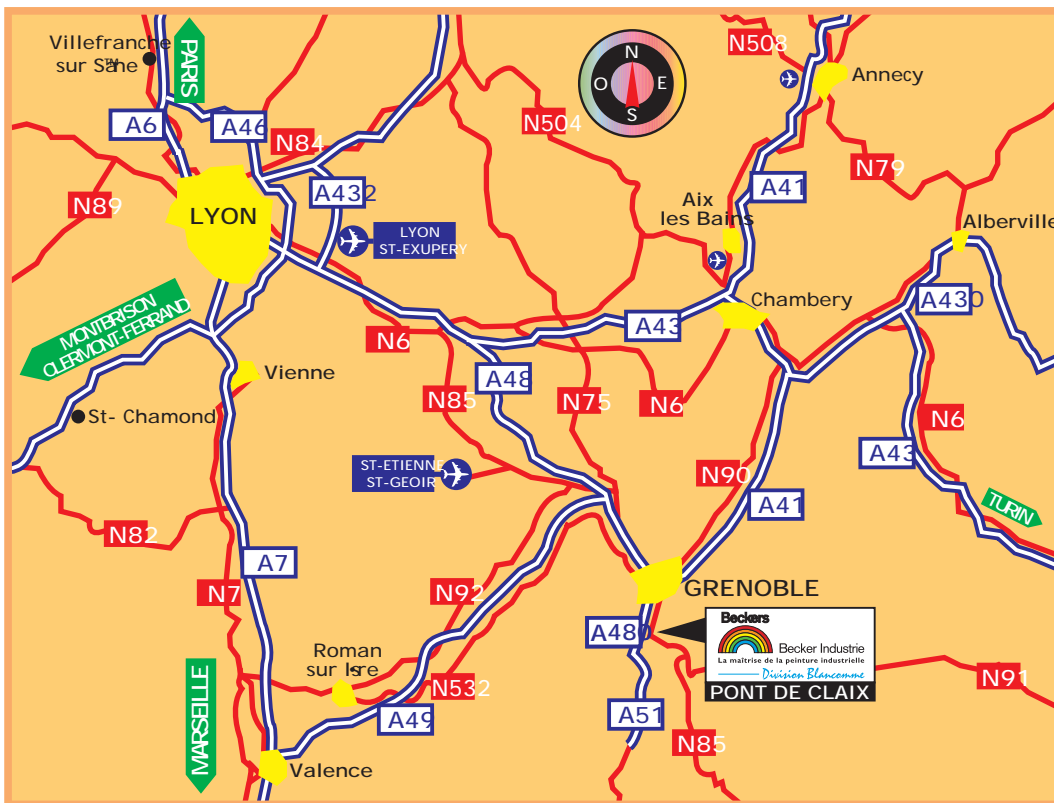

Beckers

Becker Industrie

La maîtrise de la peinture industrielle

Division Blancommme

Becker Industrie Division Blancommme vous souhaite la bienvenue ...

2, avenue du Général ROUX - BP 35

38803 LE-PONT-DE-CLAIX CEDEX

Tél. + 33 (0)4 76 33 74 74 - Fax + 33 (0)4 76 33 74 64

Site internet : www.beckerindustrie.fr - Email : division.blancommme@beckerindustrie.fr